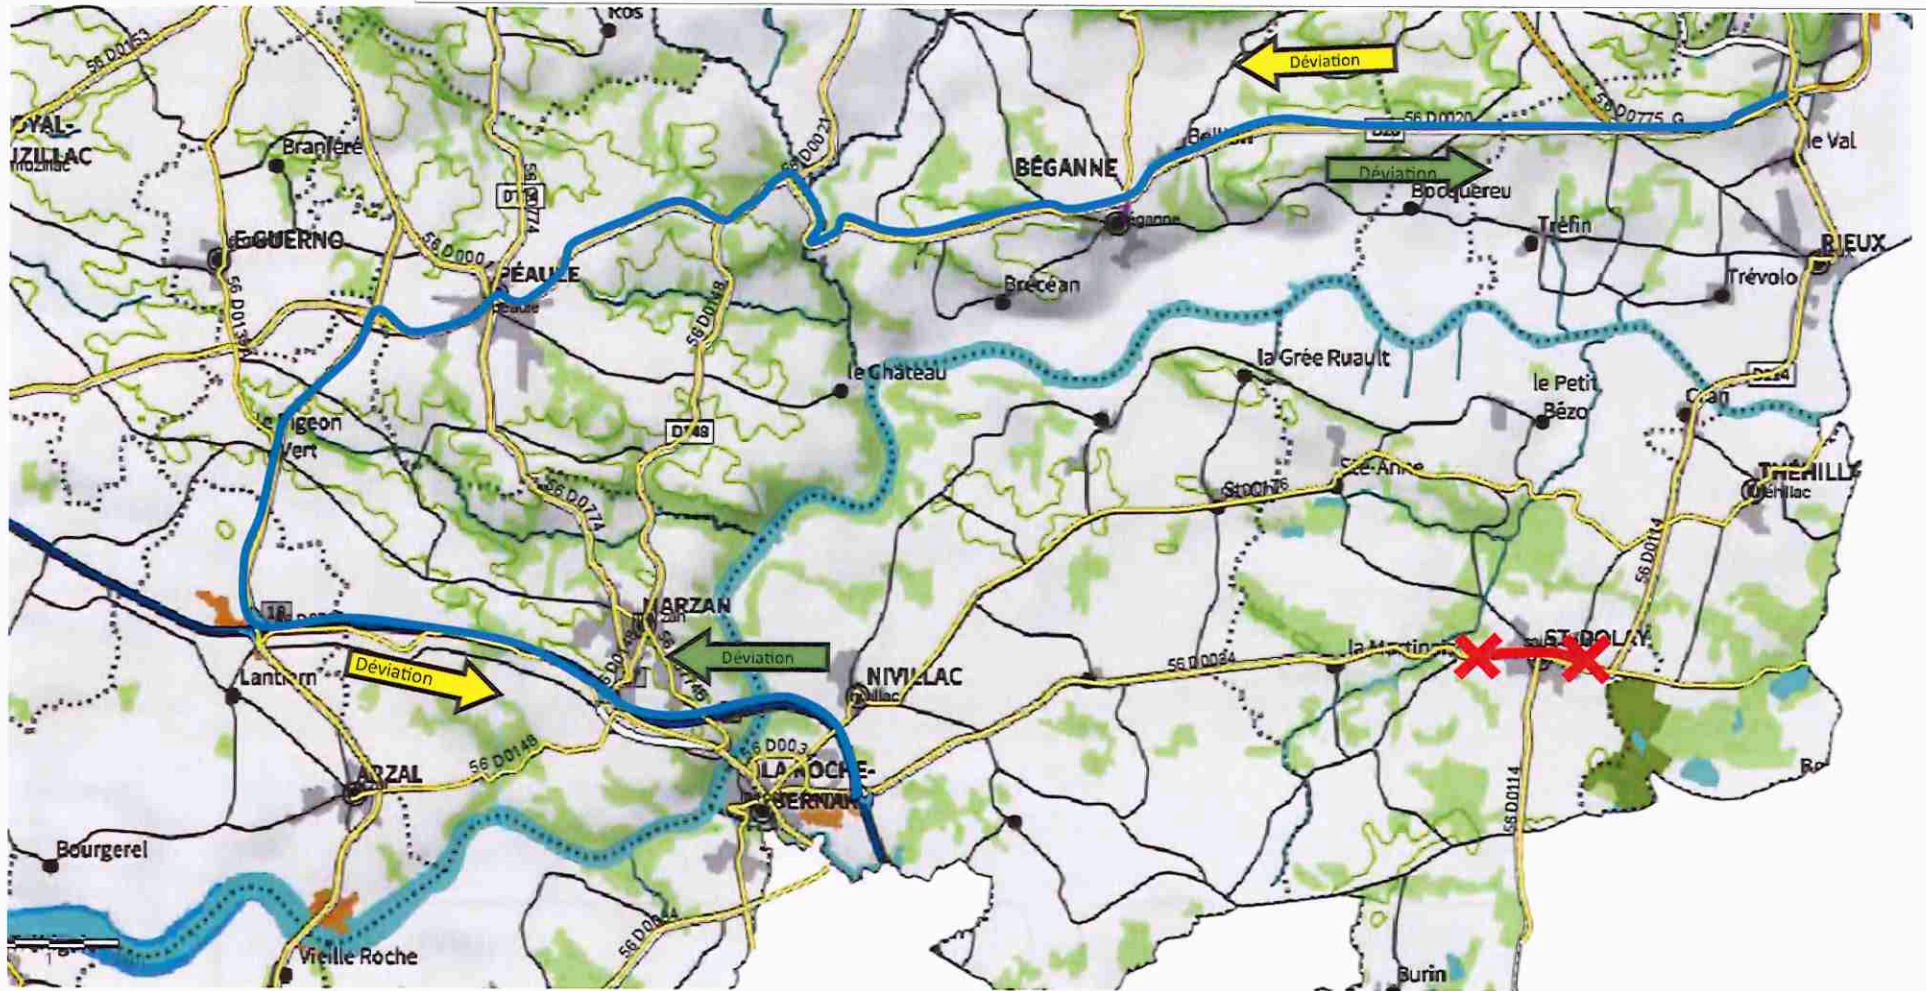

Commune : SAINT DOLAY

SERD : Muzillac RD : 34

Date Du 08/07/24  
Au 19/07/24

PLAN DE DEVIATION

N° GEOMAP :

Objet : Travaux Enrobés—RD34 SAINT DOLAY

Observation : Grande déviation—PL pour les usagers en direction de Redon

Légende

- Sens Retour
- ← Déviation
- Sens Aller
- Déviation
- Route barrée
- Déviation